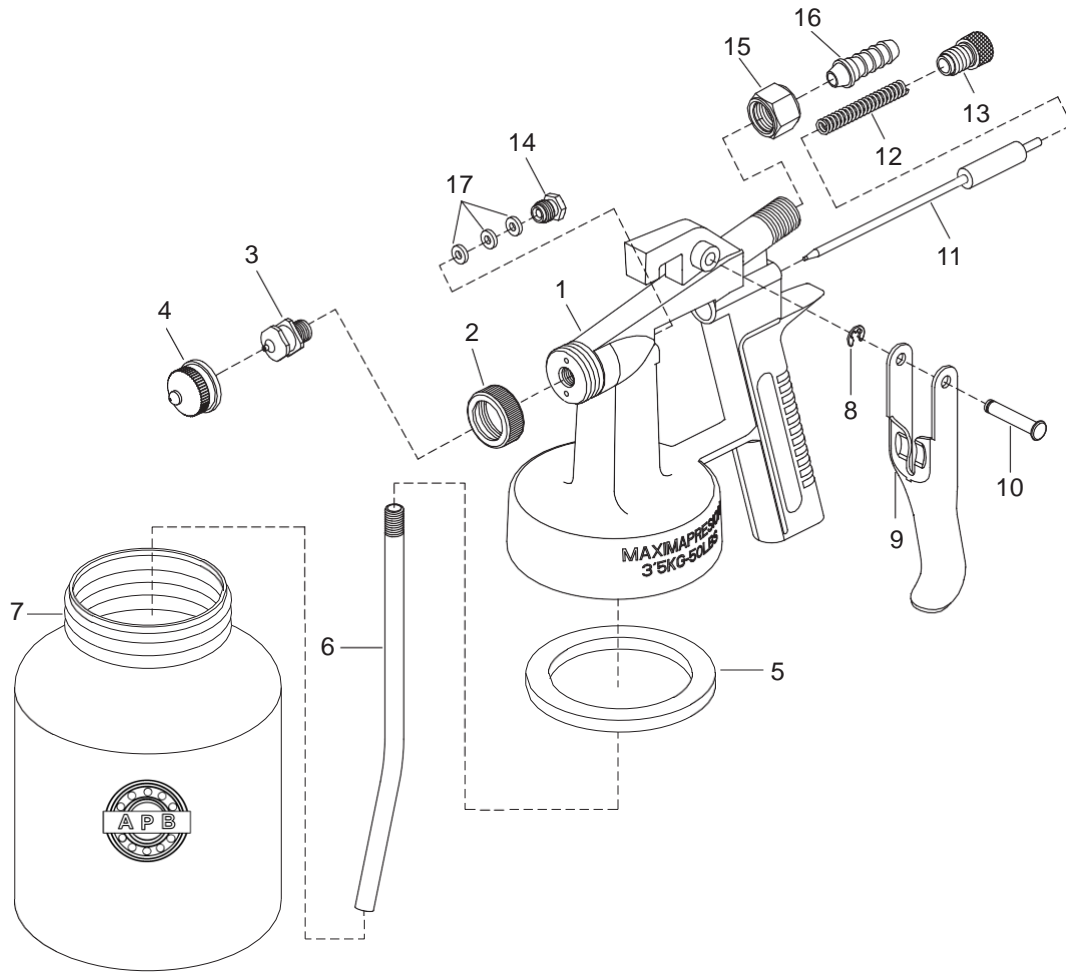

APB-3112

PISTOLA PINTURA SUCÇÃO 1.3

| Item | Código | Descrição |
|------|---------------|-----------------|
| 1 | 07 52 31 1201 | Carcaça |
| 2 | 07 52 31 1202 | Capado bico |
| 3 | 07 52 31 1203 | Nariz |
| 4 | 07 52 31 1204 | Bico |
| 5 | 07 52 31 1205 | Vedação (pç 05) |
| 6 | 07 52 31 1206 | Tubo (pç 06) |

| Item | Código | Descrição |
|------|---------------|---------------------|
| 7 | 07 52 31 1207 | Caneca |
| 8 | 07 52 30 1018 | Anel retenç (pç 18) |
| 9 | 07 52 31 1209 | Gatilho |
| 10 | 07 52 31 1210 | Pino (peça 10) |
| 11 | 07 52 31 1211 | Agulha |
| 12 | 07 52 31 1212 | Mola (peça 13) |

| Item | Código | Descrição |
|------|---------------|---------------------|
| 13 | 07 52 31 1213 | Botão ajuste(pç 14) |
| 14 | 07 52 30 1116 | Parafuso (peça 16) |
| 15 | 07 52 31 1215 | Porca (peça 17) |
| 16 | 07 52 31 1216 | Conector de ar |
| 17 | 07 52 30 1147 | Vedação(pç 47) (x3) |
| | | |